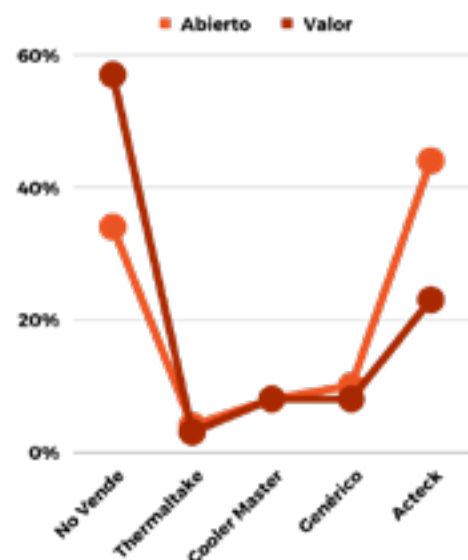

Inscríbete aquí: intel.la/partner-alliance

Gabinete

Acteck es la opción para más de dos quintas partes de los encuestados del canal abierto, mientras que es la alternativa para poco más de una quinta parte del canal de valor. Le siguen las opciones genéricas, **Cooler Master** y **Thermaltake**.