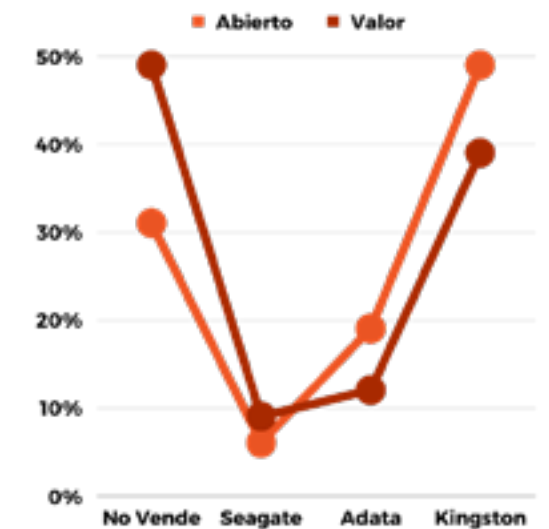

Unidad de Estado Sólido (SSD)

Para dos tercios de los encuestados en canal abierto la oferta de **Unidades de Estado Sólido (SSDs)** es una opción de negocios. Este año tres marcas ratificaron su posición en la mente del canal mexicano: **Kingston Technology**; **ADATA** y **Seagate**. Kingston Technology es la principal alternativa para los distribuidores de valor y volumen.