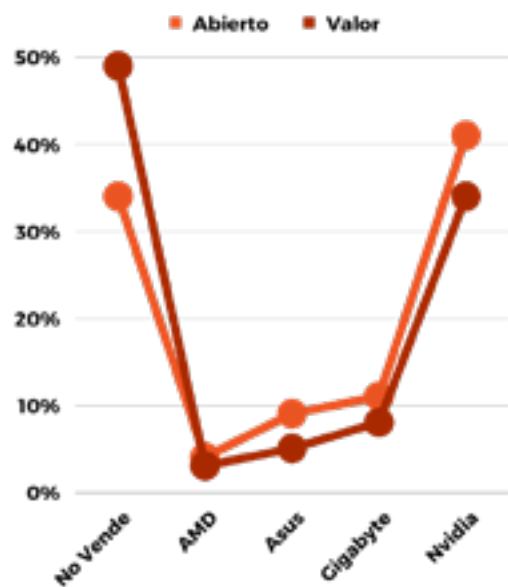

COMPONENTES

Motherboard

Para una tercera parte de los encuestados de canal abierto, **Gigabyte** es la marca que prefieren al recomendar tarjetas madre; también es la opción para una cuarta parte de los encuestados del canal de valor.

Tarjeta Gráfica

Esta categoría de productos sigue siendo de nicho, la comercializa poco más del 52% de los encuestados de canal abierto, de los cuales el 40% nombra a **Nvidia** como su principal alternativa; también es la opción para poco más del 30% de los canales de valor que respondieron vender este tipo de productos. **Gigabyte** y **Asus** se ubican en la segunda y tercera posición, mientras que **AMD** se mantiene en la cuarta.