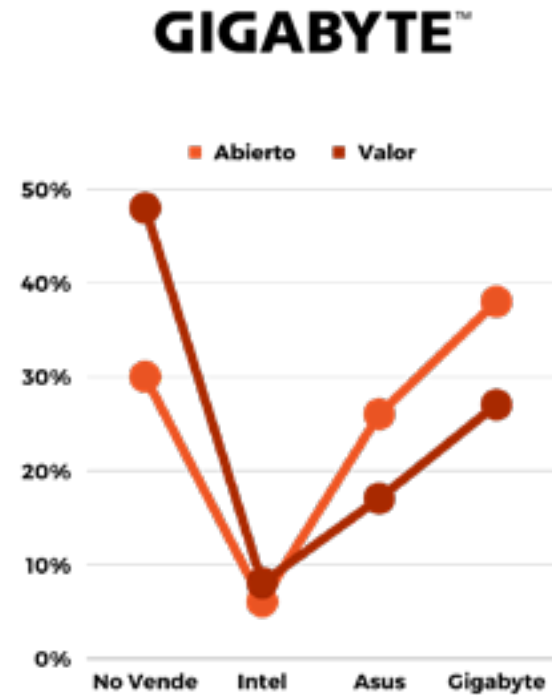

Inscríbete aquí: intel.la/partner-alliance

Gabinete

Acteck es la opción para más de dos quintas partes de los encuestados del canal abierto, mientras que es la alternativa para poco más de una quinta parte del canal de valor. Le siguen las opciones genéricas, **Cooler Master** y **Thermaltake**.

Alberto Félix, Acteck

Las tecnologías Intel podrían requerir la activación de hardware, software o servicios. Para obtener información más completa sobre los resultados del análisis de rendimiento, visite www.intel.com/benchmarks. *Los productos Intel® Wi-Fi 6 (Gig+) admiten canales de 160 MHz opcionales, proporcionando las velocidades máximas teóricas más rápidas posibles (2402 Mbps) en productos Wi-Fi para ordenador 2x2 802.11ax habituales. Los productos Intel® Wi-Fi 6 (Gig+) de gama alta proporcionan velocidades teóricas máximas de 2 a 4 veces más rápidas en comparación con productos Wi-Fi 802.11ax estándares para ordenador como 2x2 (1201). Para obtener más información acerca de Intel® Wi-Fi 6 (Gig+), visite intel.com/wifi/disclaimers. © Intel Corporation, Intel, el logotipo Intel y otras marcas Intel son marcas comerciales de Intel Corporation o de sus filiales. Otros nombres comerciales y marcas pueden ser reclamados como propiedad de terceros.

COMPONENTES

Motherboard

Para una tercera parte de los encuestados de canal abierto, **Gigabyte** es la marca que prefieren al recomendar tarjetas madre; también es la opción para una cuarta parte de los encuestados del canal de valor.