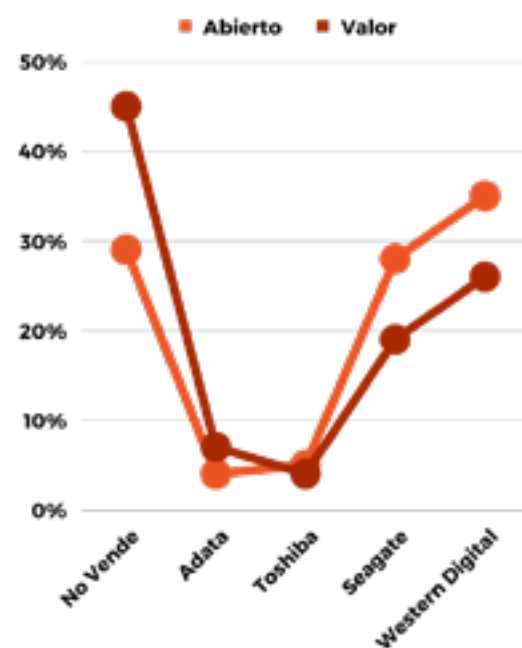

Confiabilidad, compatibilidad y desempeño garantizado en cada producto. Soporte técnico gratuito y apoyo local. Todo eso es